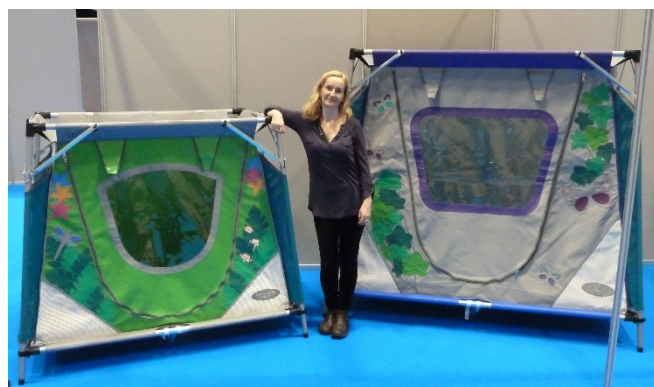

Senior-størrelse

Safe & Sound reiseseng tilpasses brukers behov og ønsker i forhold til farger, grad av luftgjennomstrømming, lystetthet, innsyn og åpenhet.

Alle overflater er glatte og lette å holde rene.

Liten mulighet til å rive og tygge i stykker deler.

Gulv, vegger og tak er myke og gir etter for press og støt.

Det blir ingen resonans ved banking mot overflatene.

Junior-størrelse